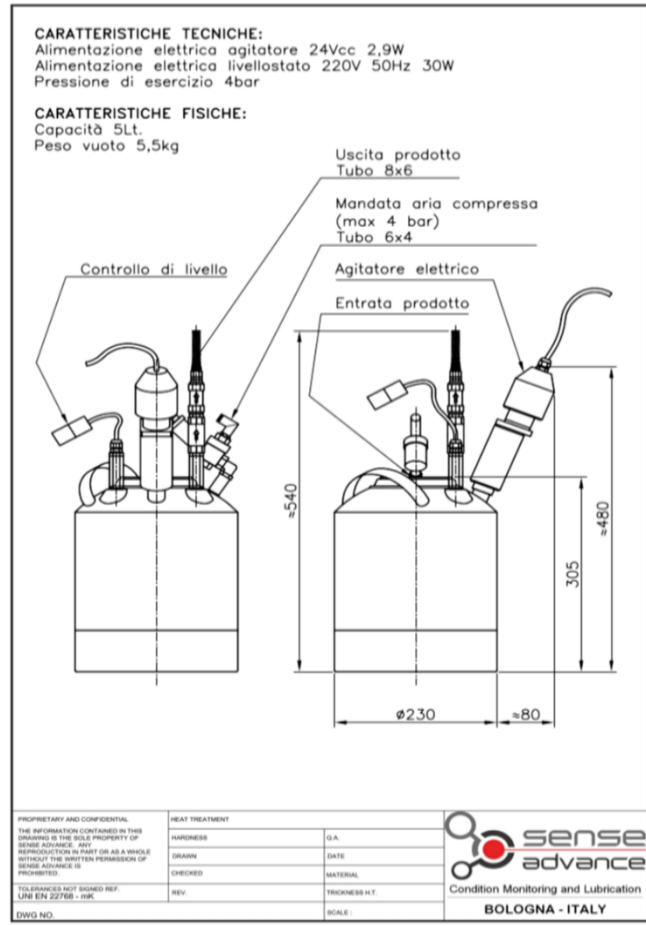

# SERBATOIO IN PRESSIONE TB 6

## PRESSURE TANK TB 6

Modello disponibile con accessori come da figura :  
 Agitatore , mescolatore prodotto  
 Valvola di entrata aria  
 Valvola di uscita aria  
 Vavola di sicurezza con ritorno ad aria  
 Dimensioni come da tabella 350 x 230 max

Model available with accessories as shown  
 Agitator product mixer  
 Air inlet valve  
 Air outlet valve  
 Air outlet safety valve  
 Table top dimension 350 x 230 max

OGNIBENE S.P.A. \_ VIA DEL TIPOGRAFO, 6 \_ 40138 BOLOGNA \_ ITALY  
 TEL: +39 051 534225 \_ FAX: +39 051 535083  
[sales@ognibenechaintech.it](mailto:sales@ognibenechaintech.it) \_ [www.ognibenechaintech.com](http://www.ognibenechaintech.com)