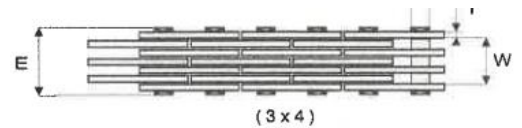

# CATENA DISTRIBUZIONE MOTO

# D.I.D

D.I.D ENGINE MECHANISM CHAIN												
25-H	-	40-0621	6,350	3,18	3,30	2,31	9,00	1,0 / 1,0	-	5,88		Cammes - Oil Pump
215-FT	-	40-0710	7,000	3,50	4,00	2,51	10,15	1,2 / 1,0	-	6,70	400	Cammes
219-T	-	40-0791	7,774	5,00	4,59	3,01	12,00	1,2 / 1,2	-	7,74	750	Cammes
219-FTH	-	40-0750	7,774	5,00	4,59	2,61	12,30	1,2 / 1,2	-	8,92	1000	Cammes
05-T	-	40-0800	8,000	4,61	4,71	3,01	11,50	1,25 / 1,0	-	9,61		Cammes
06-B1	-	40-0920	9,525	5,72	6,35	3,28	13,80	1,25 / 1,0	-	11,30		Cammes

D.I.D ENGINE MECHANISM SILENT CHAIN												
SCA 0404 SV	-	40-0658	6,350	3,20	2x3		6,00	0,8 / 1,0	-	6,27		82 RH 2005
SCR 0404 SV	-	40-0650	6,350	3,20	2x3		6,00		-	6,93		88 RH 92 RH 2005
SCA 0409 SV	-	40-0652	6,350	5,10	3x4		8,10		-	9,81		75 RH 82 RH 2010
SCR 0409 SV	-	40-0656	6,350	5,10	3x4		8,10		-	10,00		88 RH 92 RH 2010
SCA 0412 SV	-	40-0653	6,350	7,15	4x5		11,00		-	12,26		75 RH 82 RH 2015
SCR 0412 SV	-	40-0657	6,350	7,15	4x5		10,30		-	13,23		88 RH 92 RH 2015
SCA 0417	-	40-0654	6,350	11,30	6x7	2,51	15,20	1,0 / 1,0	-	17,60		75 RH 82 RH 2020
SCA 2515	-	40-0805	7,938	7,15	4x5	2,61	11,10	1,0 / 1,0	-	16,30		81 RH 2515