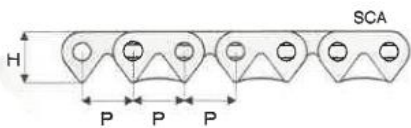

# CATENA DISTRIBUZIONE MOTO

## CAM CHAIN

# D.I.D

D.I.D ENGINE MECHANISM CHAIN												
25-H	-	40-0621	6,350	3,18	3,30	2,31	9,00	1,0 / 1,0	-	5,88		Cammes - Oil Pump
215-FT	-	40-0710	7,000	3,50	4,00	2,51	10,15	1,2 / 1,0	-	6,70	400	Cammes
219-T	-	40-0791	7,774	5,00	4,59	3,01	12,00	1,2 / 1,2	-	7,74	750	Cammes
219-FTH	-	40-0750	7,774	5,00	4,59	2,61	12,30	1,2 / 1,2	-	8,92	1000	Cammes
05-T	-	40-0800	8,000	4,61	4,71	3,01	11,50	1,25 / 1,0	-	9,61		Cammes
06-B1	-	40-0920	9,525	5,72	6,35	3,28	13,80	1,25 / 1,0	-	11,30		Cammes

D.I.D ENGINE MECHANISM SILENT CHAIN												
SCA 0404 SV	-	40-0658	6,350	3,20	2x3		6,00	0,8 / 1,0	-	6,27		82 RH 2005
SCR 0404 SV	-	40-0650	6,350	3,20	2x3		6,00		-	6,93		88 RH 92 RH 2005
SCA 0409 SV	-	40-0652	6,350	5,10	3x4		8,10		-	9,81		75 RH 82 RH 2010
SCR 0409 SV	-	40-0656	6,350	5,10	3x4		8,10		-	10,00		88 RH 92 RH 2010
SCA 0412 SV	-	40-0653	6,350	7,15	4x5		11,00		-	12,26		75 RH 82 RH 2015
SCR 0412 SV	-	40-0657	6,350	7,15	4x5		10,30		-	13,23		88 RH 92 RH 2015
SCA 0417	-	40-0654	6,350	11,30	6x7	2,51	15,20	1,0 / 1,0	-	17,60		75 RH 82 RH 2020
SCA 2515	-	40-0805	7,938	7,15	4x5	2,61	11,10	1,0 / 1,0	-	16,30		81 RH 2515