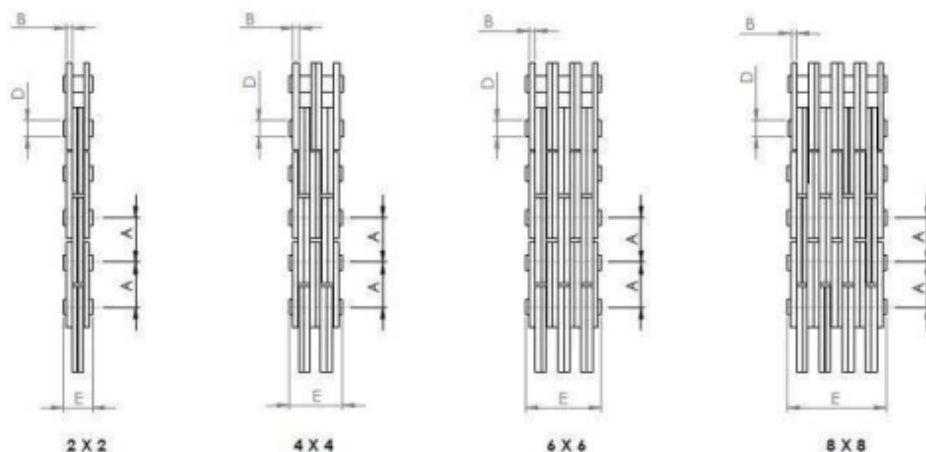

CATENE CHJC LIFTER SERIE LL

CHAINS CHJC LIFTER TYPE LL

ISO STANDARD								
CHAIN CODE	REF.	A - PITCH (MM)	COMBINAZIONE	B	D	E	ISO606 TENSILE STRENGTH (NEWTONS) MIN	WEIGHT KG/M
1222	LL 0822	12.700	2x2	1.69	4.54	8.9	21000	0.440
1244	LL 0844	12.700	4x4	1.69	4.45	15.9	42000	0.870
1266	LL 0866	12.700	6x6	1.69	4.45	22.8	64000	1.300
1522-L	LL 1022	15.875	2x2	1.55	5.08	8.9	22700	0.470
1544-L	LL 1044	15.875	4x4	1.55	5.08	15.6	45400	0.920
1566-L	LL 1066	15.875	6x6	1.55	5.08	22.2	68100	1.360
1922-L	LL 1222	19.05	2x2	1.81	5.72	10.0	32000	0.620
1944-L	LL 1244	19.05	4x4	1.81	5.72	17.8	64000	1.210
1966-L	LL 1266	19.05	6x6	1.81	5.72	24.8	96000	1.790
2522	LL 1622	25.4	2x2	3.06	8.27	15.5	72000	1.420
2544	LL 1644	25.4	4x4	3.06	8.27	28.1	144000	2.790
2566	LL 1666	25.4	6x6	3.06	8.27	40.5	216000	4.150
2022	LL 2022	31.75	2x2	3.56	10.17	18.2	95000	2.030
2044	LL 2044	31.75	4x4	3.56	10.17	33.4	190000	4.000
2066	LL 2066	31.75	6x6	3.56	10.17	47.9	285000	5.960
2422	LL 2422	38.1	2x2	5.08	14.63	25.4	170000	3.600
2444	LL 2444	38.1	4x4	5.08	14.63	46.8	340000	7.070
2446	LL 2466	38.1	6x6	5.08	14.63	68.2	510000	10.530
-	LL 3244	50.8	4x4	6.45	17.81	61	520000	12.600
-	LL 4066	63.5	6x6	8.25	22.89	111.10	1080000	30.200
NOT ISO 4347	LL 4088	63.5	8x8	8.25	22.89	139	1440000	38.700