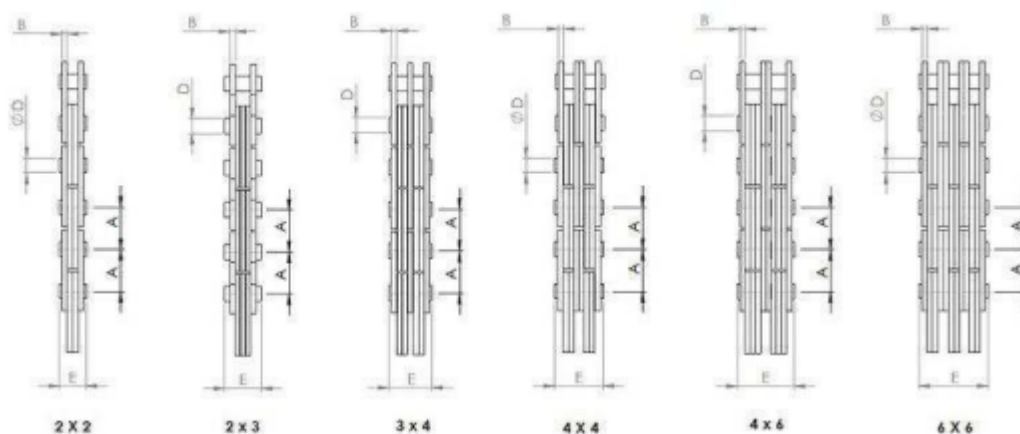

CATENE CHJC LIFTER SERIE BL - LH

CHAINS CHJC LIFTER TYPE BL - LH

ANSI STANDARD

CHAIN CODE	REF.	ANSI REF.	A - PITCH (MM)	COMBINAZIONE	B	D	E	ISO606 TENSILE STRENGTH (NEWTONS) MIN	WEIGHT KG/M
-	LH 0822	BL 422	12.7	2x2	2.06	5.08	10.9	27800	0.600
-	LH 0823	BL 423	12.7	2x3	2.06	5.08	15.0	27800	0.800
-	LH 0834	BL 434	12.7	3x4	2.06	5.08	17.2	42500	1.100
-	LH 0844	BL 444	12.7	4x4	2.06	5.08	19.3	58000	1.200
-	LH 0846	BL 446	12.7	4x6	2.06	5.08	23.5	58000	1.500
-	LH 0866	BL 466	12.7	6x6	2.06	5.08	27.8	90000	1.800
-	LH 0888	BL 488	12.7	8x8	2.06	5.08	36.3	110000	2.400
-	LH 1023	BL 523	15.875	2x3	2.46	5.95	15.0	40100	1.200
-	LH 1034	BL 534	15.875	3x4	2.46	5.95	19.9	60000	1.600
-	LH 1044	BL 544	15.875	4x4	2.46	5.95	22.4	78000	1.900
-	LH 1046	BL 546	15.875	4x6	2.46	5.95	27.3	78000	2.300
-	LH 1066	BL 566	15.875	6x6	2.46	5.95	32.3	120000	2.800
-	LH 1223	BL 623	19.05	2x3	3.23	7.93	20.0	60000	1.900
-	LH 1234	BL 634	19.05	3x4	3.23	7.93	26.3	101500	2.700
-	LH 1244	BL 644	19.05	4x4	3.23	7.93	29.6	126000	3.000
-	LH 1246	BL 646	19.05	4x6	3.23	7.93	36.5	126000	3.800
-	LH 1266	BL 666	19.05	6x6	3.23	7.93	43.0	190000	4.500
-	LH 2034	BL 1034	31.75	3x4	4.88	11.10	38.6	244000	6.200
-	LH 2466	BL 1266	38.1	6x6	5.68	12.71	74.2	454000	15.800
-	LH 3288	BL 1688	50.8	8x8	7.18	17.46	125.0	1157000	35.500