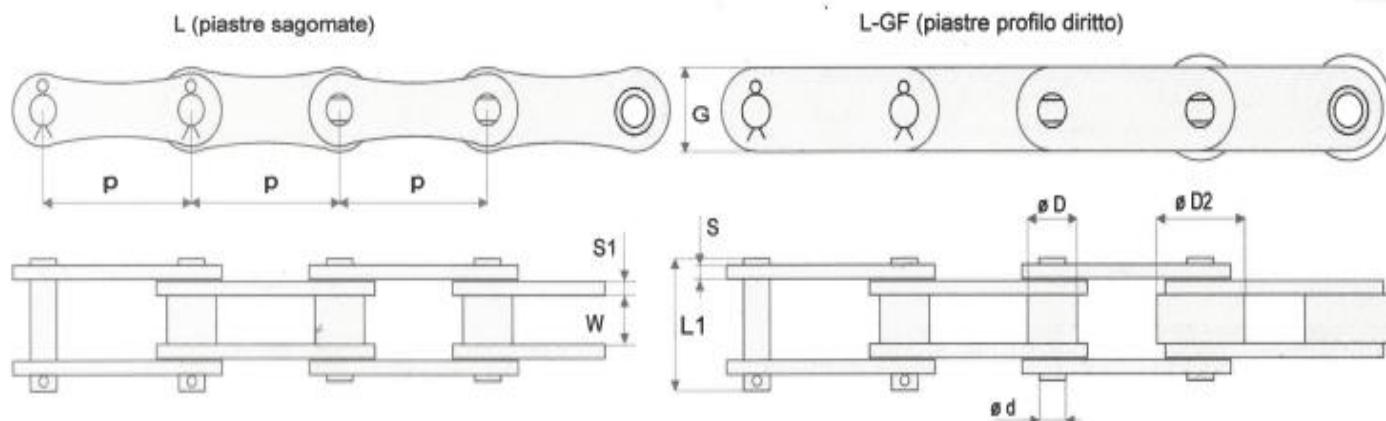

# CATENE A PASSO LUNGO ISO UNI

## CHAINS PLATE DOUBLE PITCH

Secondo Norma DIN 8187

dimensioni in mm

Norma	Cod	DIMENSIONI CATENA							RULLO NORMALE					rullo sporgente									
		passo	largh interna	rullo catena	perno catena	altezza piastra	piastra esterna	piastra interna	# maglia esterna	# maglia interna	ingombro max	superf snodo	carico rottura	peso catena	diámetro rullo	carico rottura	peso catena	maglia interna	maglia esterna	giunto molletta	falsa 3 rulli	giunto copiglia	falsa 1 rullo
BS	AS	p	W	D	d	G	S	S1	C1	C2	L1	f (cm <sup>2</sup> )	FB (KN)	q (Kg/m)	D2	FB (KN)	q (Kg/m)	04	07	26	30	58	59
208-B	1603-L	25,40	7,75	8,51	4,45	11,8	1,5	1,5	14,7	11,3	18,0	0,50	19,0	0,44	15,88	19,0	0,86	<input type="checkbox"/>	<input type="checkbox"/>	<input type="checkbox"/>	<input type="checkbox"/>		
210-B	1623-L	31,75	9,65	10,16	5,08	14,7	1,5	1,5	16,5	13,3	20,1	0,67	25,0	0,56	19,05	25,0	1,03	<input type="checkbox"/>	<input type="checkbox"/>	<input type="checkbox"/>	<input type="checkbox"/>		
212-B	1642-L	38,10	11,68	12,07	5,72	16,1	1,8	1,8	19,6	15,6	23,0	0,89	32,0	0,73	22,23	32,0	1,42	<input type="checkbox"/>	<input type="checkbox"/>	<input type="checkbox"/>	<input type="checkbox"/>		
210-B	1666-L	50,80	17,02	15,88	8,27	21,0	3,0	3,7	32,2	25,4	36,5	2,10	70,0	1,71	28,58	70,0	2,89	<input type="checkbox"/>	<input type="checkbox"/>	<input type="checkbox"/>	<input type="checkbox"/>		
220-B	1682-L	63,50	19,56	19,05	10,19	26,8	4,0	4,4	36,6	29,0	47,0	2,96	95,0	2,00	39,67	95,0	4,31	<input type="checkbox"/>	<input type="checkbox"/>			<input type="checkbox"/>	<input type="checkbox"/>
224-B	1702-L	76,20	25,40	25,40	14,63	33,4	5,0	5,4	48,5	37,9	60,1	5,54	160,0	4,93	44,45	160,0	7,68	<input type="checkbox"/>	<input type="checkbox"/>			<input type="checkbox"/>	<input type="checkbox"/>