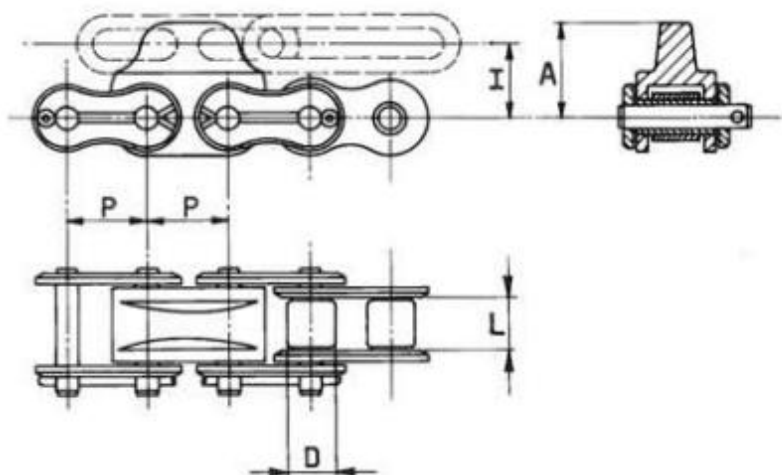

CATENE DI MOTORIZZAZIONE TANGENZIALE DOG 3

CHAINS DOG 3

NOSTRO NUMERO	PER CATENA STAMPATA n.	SPINTORE n°	DIMENSIONI NOMINALI			SPINTORE		PESO NETTO AL M. kg.	SVILUPPO mm.
			passo P mm.	diam. max. rullo D mm.	largh. int. L mm.	I mm.	A mm.		
ASA 120	3" - 348	19	38,10	22,23	25,4	36	42	9	2895,6
ASA 160	4" - 458	15	50,8	28,58	31,75	43,5	59	12	3048
ASA 160	6" - 678	10	50,8	28,58	31,75	54	76	15	3048
80	160	12	80	31,75	36	55,5	75	17	3840