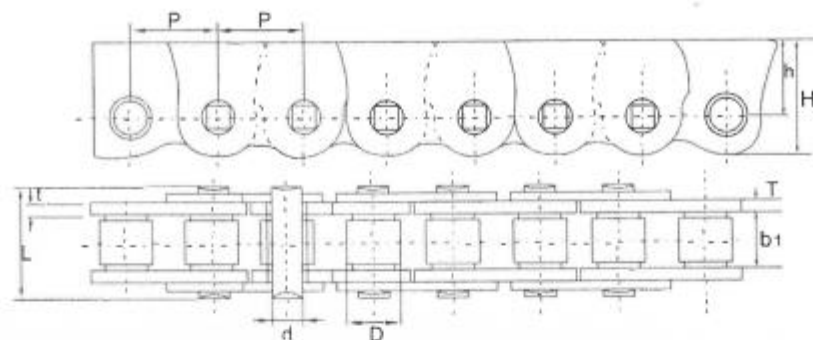

CATENE DI SPINTA PER FINESTRE

CHAINS PUSH OPEN WINDOWS

DIN/ISO	P mm	b1(min) mm	D(max) mm	d mm	L mm	h mm	H mm	l/T mm	Q(min) kN	q kg/m
C08BSSF15	12.7	7.8	8.51	4.45	16.5	11	16.8	1.52	10	1.02

DIN/ISO	P mm	b1(min) mm	D(max) mm	d mm	L mm	h mm	H mm	l/T mm	Q(min) kN	q kg/m
08HK	12.7	4.08	7.75	4.09	12.5	8.7	14	1.52	8.2	0.60