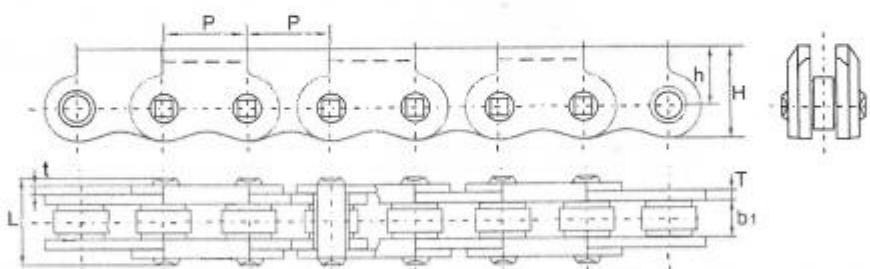

CATENE DI SPINTA PER FINESTRE

CHAINS PUSH OPEN WINDOWS

DIN/ISO	P mm	b1(min) mm	D(max) mm	d mm	L mm	h mm	H mm	l/T mm	Q(min) kN	q kg/m
C08BSSF15	12.7	7.8	8.51	4.45	16.5	11	16.8	1.52	10	1.02

DIN/ISO	P mm	b1(min) mm	D(max) mm	d mm	L mm	h mm	H mm	l/T mm	Q(min) kN	q kg/m
08HK	12.7	4.08	7.75	4.09	12.5	8.7	14	1.52	8.2	0.60