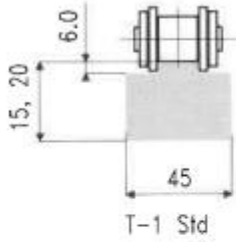

GUIDE CATENA TIPO Oe ASA 100

CHAIN GUIDES TYPE Oe ASA 100

OGNIBENE S.P.A. _ VIA DEL TIPOGRAFO, 6 _ 40138 BOLOGNA _ ITALY
 TEL: +39 051 534225 _ FAX: +39 051 535083
sales@ognibenechaintech.it _ www.ognibenechaintech.com