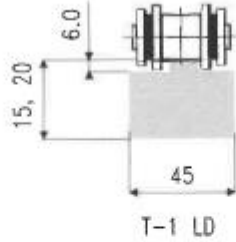

GUIDE CATENA TIPO Oe ASA 100

CHAIN GUIDES TYPE Oe ASA 100

OGNIBENE S.P.A. _ VIA DEL TIPOGRAFO, 6 _ 40138 BOLOGNA _ ITALY
 TEL: +39 051 534225 _ FAX: +39 051 535083
sales@ognibenechaintech.it _ www.ognibenechaintech.com