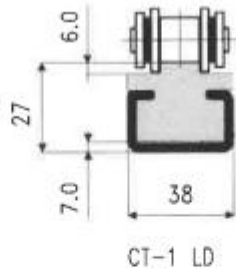

GUIDE CATENA TIPO Oe ASA 100

CHAIN GUIDES TYPE Oe ASA 100

OGNIBENE S.P.A. _ VIA DEL TIPOGRAFO, 6 _ 40138 BOLOGNA _ ITALY
 TEL: +39 051 534225 _ FAX: +39 051 535083
sales@ognibenechaintech.it _ www.ognibenechaintech.com