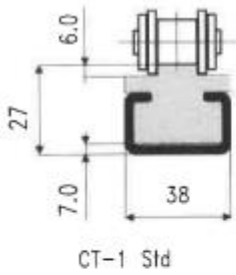

GUIDE CATENA TIPO Oe ASA 100

CHAIN GUIDES TYPE Oe ASA 100

OGNIBENE S.P.A. _ VIA DEL TIPOGRAFO, 6 _ 40138 BOLOGNA _ ITALY
 TEL: +39 051 534225 _ FAX: +39 051 535083
sales@ognibenechaintech.it _ www.ognibenechaintech.com