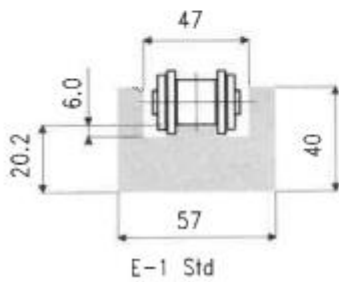

GUIDE CATENA TIPO Oe ASA 100

CHAIN GUIDES TYPE Oe ASA 100

OGNIBENE S.P.A. _ VIA DEL TIPOGRAFO, 6 _ 40138 BOLOGNA _ ITALY
 TEL: +39 051 534225 _ FAX: +39 051 535083
sales@ognibenechaintech.it _ www.ognibenechaintech.com