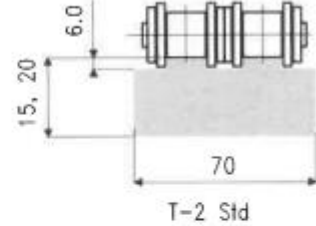

GUIDE CATENA TIPO Oe ASA 100

CHAIN GUIDES TYPE Oe ASA 100

OGNIBENE S.P.A. _ VIA DEL TIPOGRAFO, 6 _ 40138 BOLOGNA _ ITALY
 TEL: +39 051 534225 _ FAX: +39 051 535083
sales@ognibenechaintech.it _ www.ognibenechaintech.com