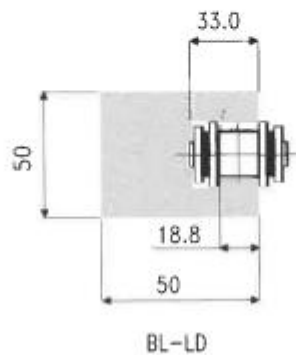

GUIDE CATENA TIPO Oe ASA 100

CHAIN GUIDES TYPE Oe ASA 100

OGNIBENE S.P.A. _ VIA DEL TIPOGRAFO, 6 _ 40138 BOLOGNA _ ITALY
 TEL: +39 051 534225 _ FAX: +39 051 535083
sales@ognibenechaintech.it _ www.ognibenechaintech.com