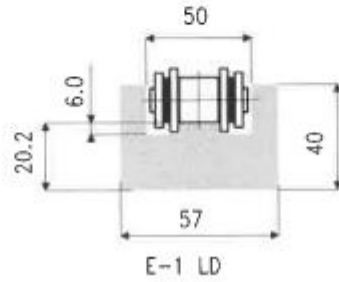

GUIDE CATENA TIPO Oe ASA 100

CHAIN GUIDES TYPE Oe ASA 100

OGNIBENE S.P.A. _ VIA DEL TIPOGRAFO, 6 _ 40138 BOLOGNA _ ITALY
 TEL: +39 051 534225 _ FAX: +39 051 535083
sales@ognibenechaintech.it _ www.ognibenechaintech.com