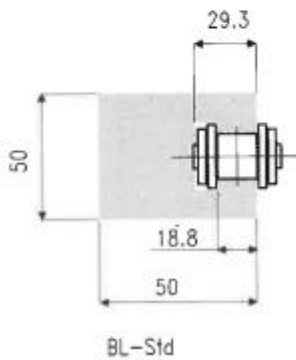

GUIDE CATENA TIPO Oe ASA 100

CHAIN GUIDES TYPE Oe ASA 100

OGNIBENE S.P.A. _ VIA DEL TIPOGRAFO, 6 _ 40138 BOLOGNA _ ITALY
 TEL: +39 051 534225 _ FAX: +39 051 535083
sales@ognibenechaintech.it _ www.ognibenechaintech.com