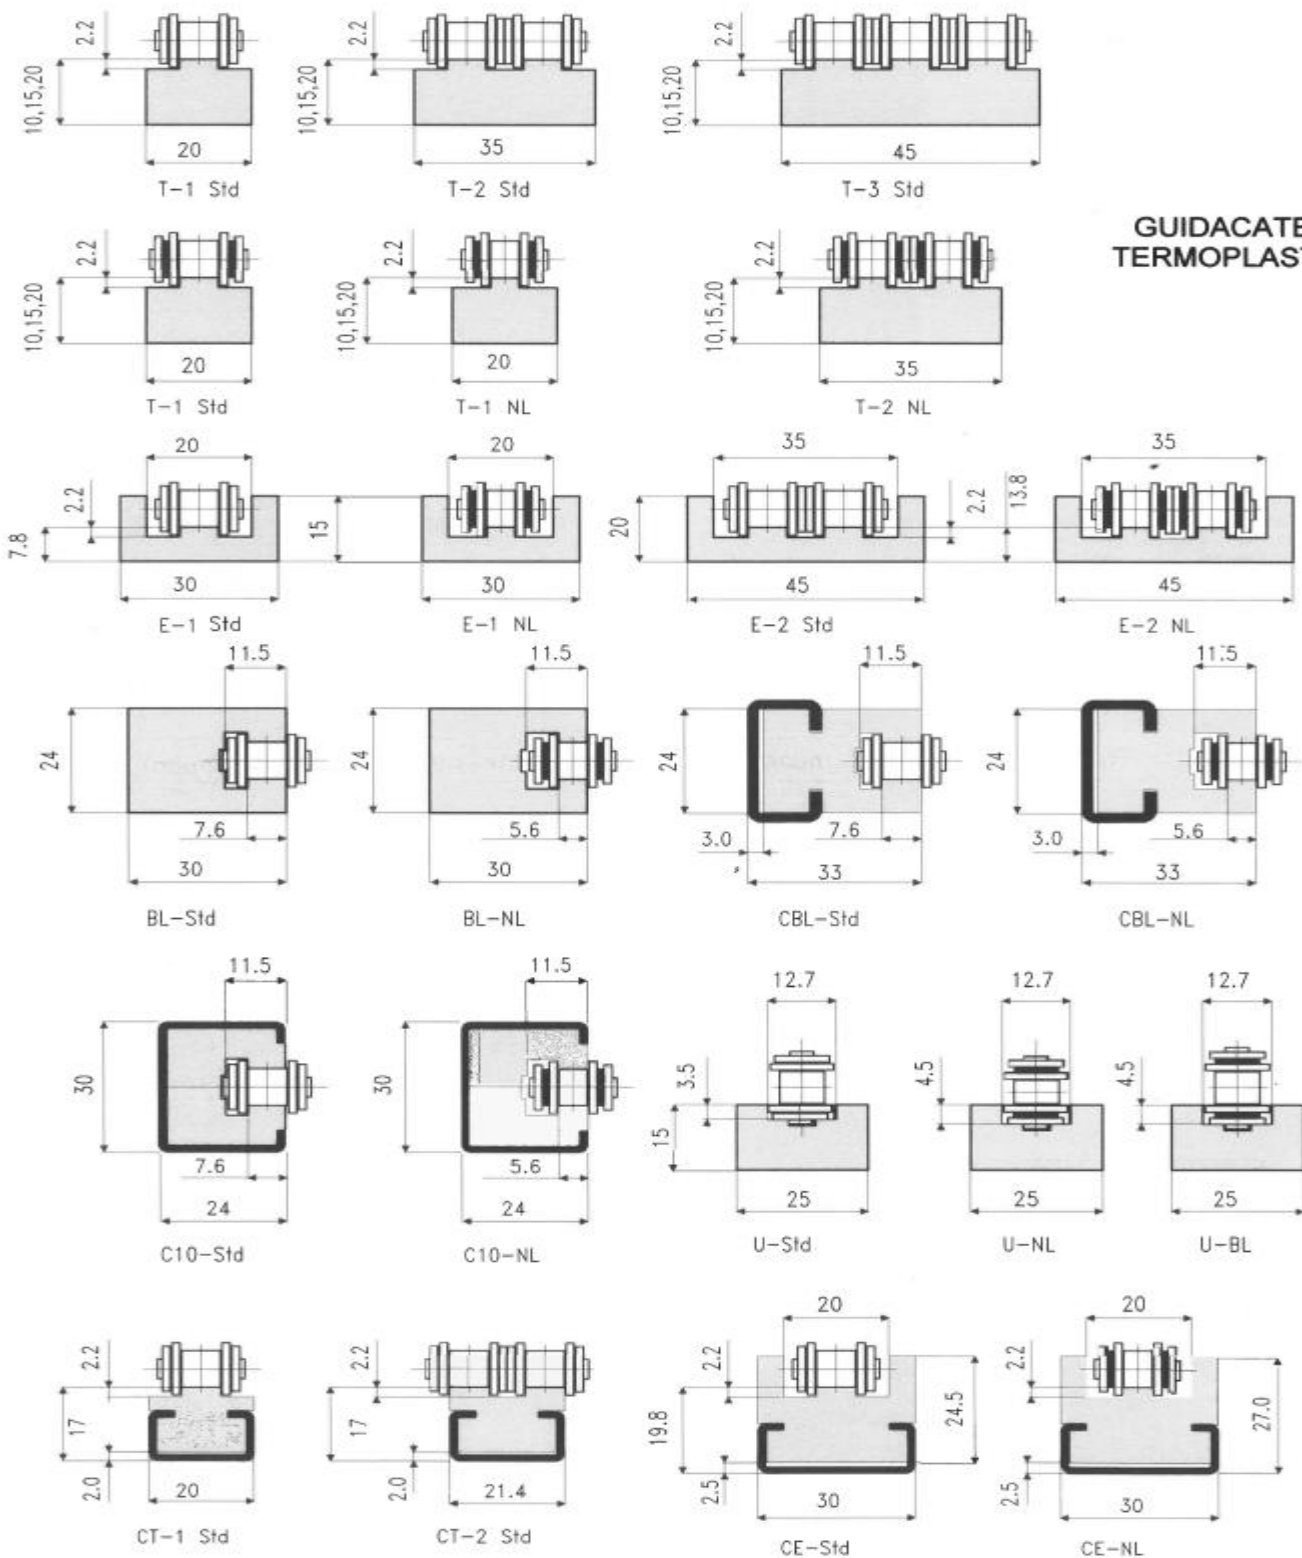

# GUIDE CATENA TIPO Oe 08B

CHAIN GUIDES TYPE Oe 08B

**GUIDACATENE  
TERMOPLASTICHE**