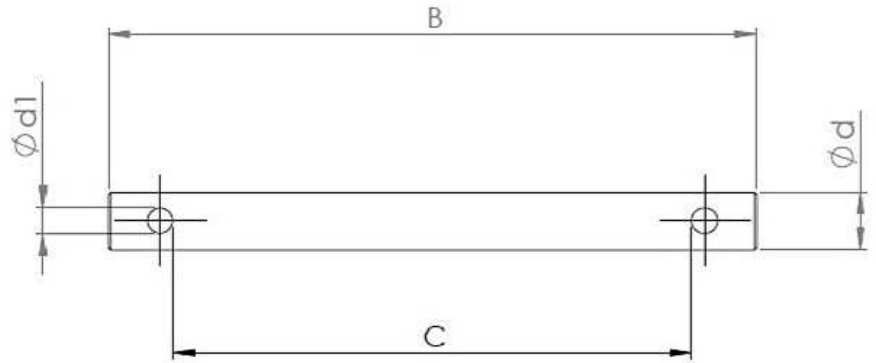

PERNI DIAM 12.71 - 32.00 CON 2 FORI COPPIGLIA CATENE

FLYER

Catene fleyer

Dove sei: [Homepage](#) > [Industria](#)

ISO STANDARD					
COD.	B	C	D	D. EFFETTIVO	DIAMETRO FORO
527127074	87.2	74.1	12.71	12.61	4.1
527127078	87.2	78.2	12.71	12.61	4.1
527114074	73	63	14.36	14.26	4.1
-	36.8	22.7	14.63	14.50	4.1
-	42.7	28.6	14.63	14.50	4.1
-	54.1	40	14.63	14.50	4.1
527146045	59.3	45.2	14.63	14.50	4.1
-	65.5	51.4	14.63	14.50	4.1
-	76.9	62.8	14.63	14.50	4.1
527146068	81.8	67.7	14.63	14.50	4.1
527146090	104.3	90.2	14.63	14.50	4.1
-	126.8	112.7	14.63	14.50	4.1
-	149.3	135.2	14.63	14.50	4.1
527146150	164.5	150.4	14.63	14.50	4.1
527175110	110.1	95	17.46	17.36	4.5
527175124	139.1	124	17.46	17.36	4.5
527250080	100	80	25.0	24.9	6
527320072	100	72	32.0	31.8	8